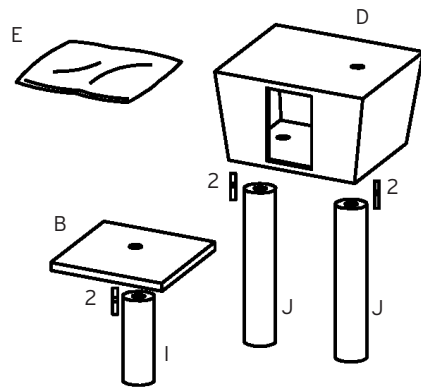

trend
North Dakota

431-422410
431-422427
431-422434

48 x 48 x 141 cm

1

2

3

Teile/ Delen/ Pièces/ Parts/ Parti/ Piezas:

1x		48x48x4 cm (A)	1x		45x35x5 cm (F)	1x		48x38 /40 x 30 x 25 cm (D)	6x		Ø10 x 45 mm (1)	
1x		30x30x2 cm (B)	1x		43x43x5 cm (G)	2x		Ø 9 x 25 cm (I)	4x		Ø10 x 44 mm (2)	
1x		30x30x2 cm (C)	1x		41 x 41 cm (H)	4x		Ø 9 x 40 cm (J)	2x		Ø10 x 70 mm (3)	
1x		40x30 cm (E)	1x		Ø 9 x 25 cm (I)	5x		Ø 9 x 47.5 cm (K)	5x		Ø40 mm (4)	
						1x			2x		cover (5)	