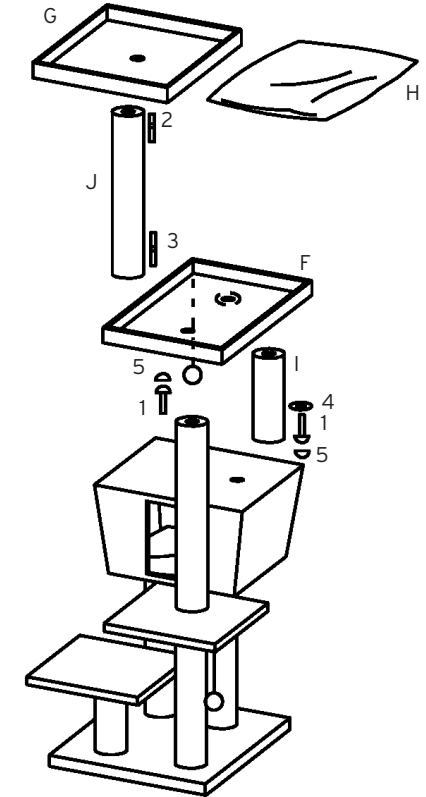

trend
North Dakota

431-422410
431-422427
431-422434

48 x 48 x 141 cm

1

2

3

Teile/ Delen/ Pièces/ Parts/ Parti/ Piezas:

1x		48x48x4 cm (A)	1x		45x35x5 cm (F)	1x		48x38 /40 x 30 x 25 cm (D)	6x		Ø10 x 45 mm (1)	
1x		30x30x2 cm (B)	1x		43x43x5 cm (G)	2x		Ø 9 x 25 cm (I)	4x		Ø10 x 44 mm (2)	
1x		30x30x2 cm (C)	1x		41 x 41 cm (H)	4x		Ø 9 x 40 cm (J)	2x		Ø10 x 70 mm (3)	
1x		40x30 cm (E)	1x		Ø 9 x 25 cm (I)	5x		Ø 9 x 47.5 cm (K)	5x		Ø40 mm (4)	
						1x			2x		cover (5)	