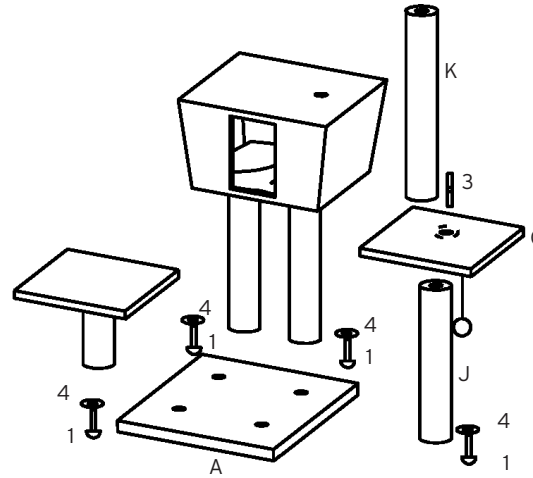

trend
North Dakota

431-422410
431-422427
431-422434

48 x 48 x 141 cm

1

2

3

Teile/ Delen/ Pièces/ Parts/ Parti/ Piezas:

1x		48x48x4 cm (A)	1x		45x35x5 cm (F)	1x		48x38 /40 x 30 x 25 cm (D)	6x		Ø10 x 45 mm (1)	
1x		30x30x2 cm (B)	1x		43x43x5 cm (G)	2x		Ø 9 x 25 cm (I)	4x		Ø10 x 44 mm (2)	
1x		30x30x2 cm (C)	1x		41 x 41 cm (H)	4x		Ø 9 x 40 cm (J)	2x		Ø10 x 70 mm (3)	
1x		40x30 cm (E)	1x		Ø 9 x 25 cm (I)	5x		Ø 9 x 47.5 cm (K)	5x		Ø40 mm (4)	
						1x			2x		cover (5)	