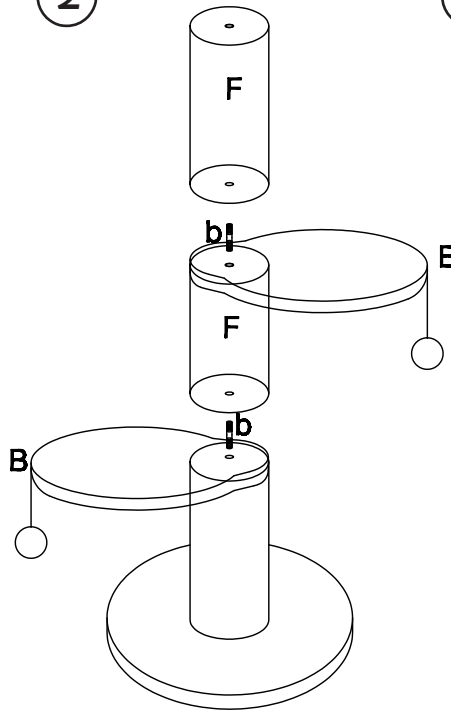

## SCRATCHING POST

### GIANNI

SIZE: **60x60x147**cm

4X

3X

4X

1X

1X

1X

1X

1

2

3

4