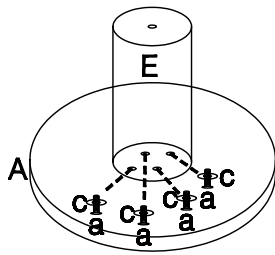

## SCRATCHING POST

### GIANNI

SIZE: **60x60x147**cm

4X

3X

4X

1X

1X

1X

1X

1

2

3

4