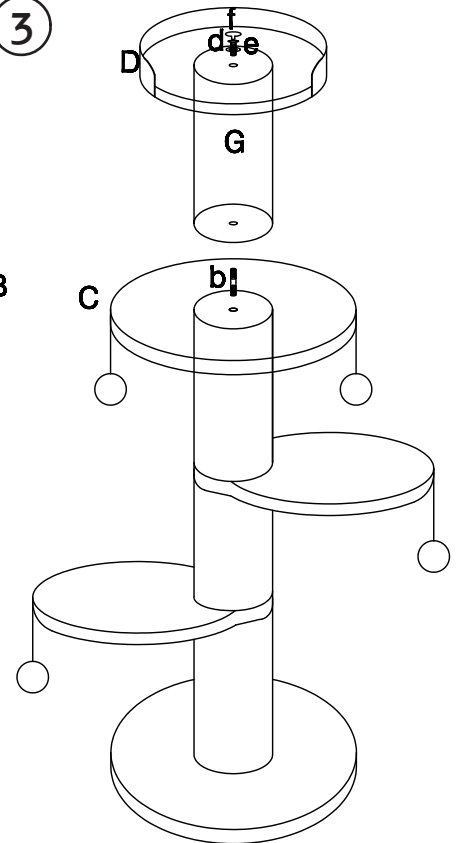

## SCRATCHING POST

### GIANNI

SIZE: **60x60x147**cm

4X

3X

4X

1X

1X

1X

1X

1

2

3

4